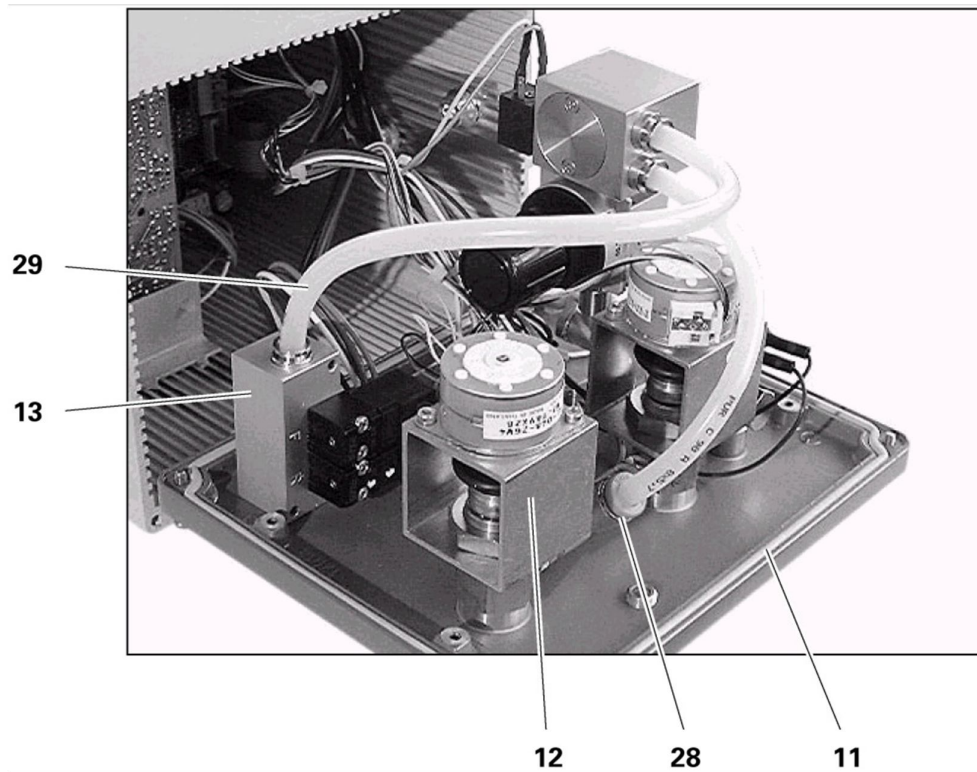

## **Lista piese de schimbEASYTRONIC - Parte pneumatica**

2 Suport electroventil	265640
5 Regulator de presiune - 5 bar (presetat)	262269
6 Electrovalva (electroventil)- 1/4" - NW 8 mm, 24 VDC	262307
7 Electrovalva (electroventil) - 1/8" NW - 1.6 mm, 24 VDC	262285
8 Bobina electrovalva - 24 VDC	262293
9 Adaptor - 1/8" – simplu	262331
11 Garnitura	262900
12 Motor	380555
13 Unitate aer spalare – S1	375730
28 Conexiune T - d 8 - d8 - d8 mm	258040
29 Furtun plastic - d 8 / 6 mm	103152*

## Lista piese de schimbEASYTRONIC - Parte electrica

2 Placa frontala completa	375799
4 Element de fixare - complet - d 30 mm	376183
10 Circuit imprimat CG 01	374059
10.1 Siguranta - 4 AF, 250 V	262897