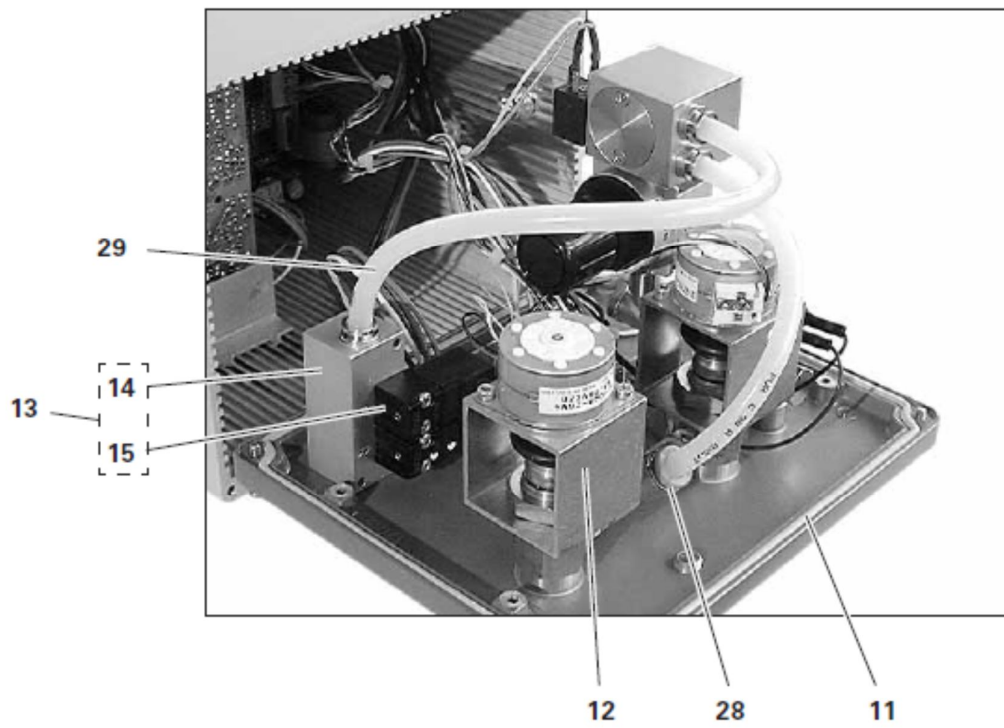

## **Lista piese de schimbEASYTRONIC - Parte pneumatica**

2 Suport electroventil	265640
5 Regulator de presiune - 5 bar (presetat)	262269
6 Electrovalva (electroventil)- 1/4" - NW 8 mm, 24 VDC	262307
7 Electrovalva (electroventil) - 1/8" NW - 1.6 mm, 24 VDC	262285
8 Bobina electrovalva - 24 VDC	262293
9 Adaptor - 1/8" – simplu	262331
11 Garnitura	262900
12 Motor	380555
13 Unitate aer spalare – S1	375730
28 Conexiune T - d 8 - d8 - d8 mm	258040
29 Furtun plastic - d 8 / 6 mm	103152*

## Lista piese de schimbEASYTRONIC - Parte electrica

2 Placa frontala completa	375799
4 Element de fixare - complet - d 30 mm	376183
10 Circuit imprimat CG 01	374059
10.1 Siguranta - 4 AF, 250 V	262897