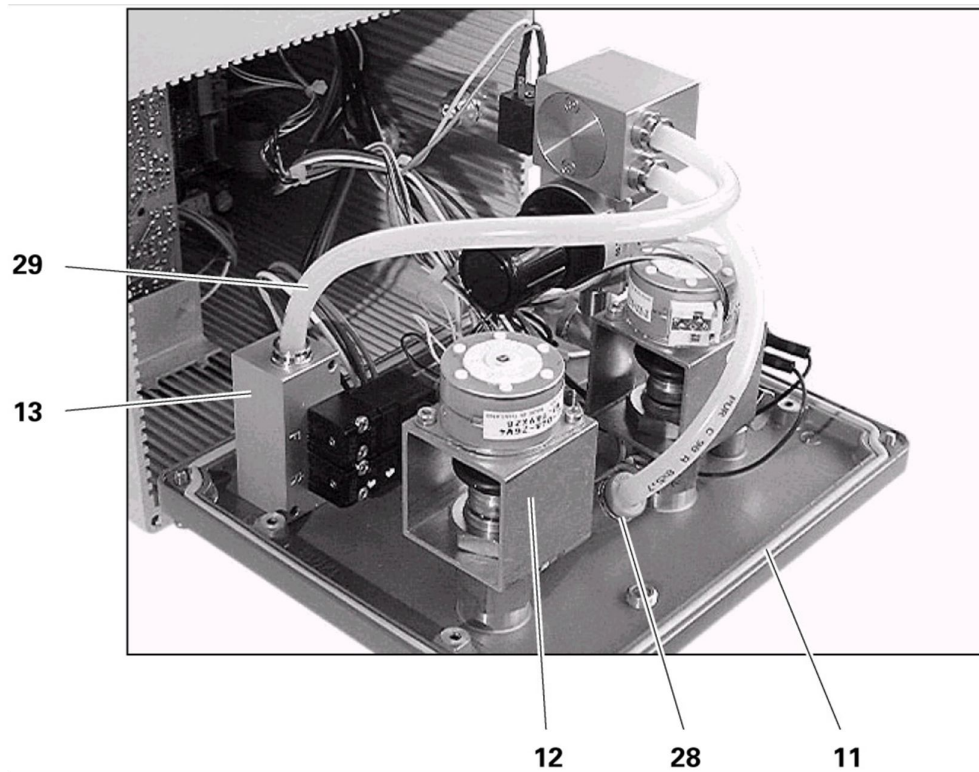

## **Lista piese de schimbEASYTRONIC - Parte pneumatica**

2 Suport electroventil	265640
5 Regulator de presiune - 5 bar (presetat)	262269
6 Electrovalva (electroventil)- 1/4" - NW 8 mm, 24 VDC	262307
7 Electrovalva (electroventil) - 1/8" NW - 1.6 mm, 24 VDC	262285
8 Bobina electrovalva - 24 VDC	262293
9 Adaptor - 1/8" – simplu	262331
11 Garnitura	262900
12 Motor	380555
13 Unitate aer spalare – S1	375730
28 Conexiune T - d 8 - d8 - d8 mm	258040
29 Furtun plastic - d 8 / 6 mm	103152*

## Lista piese de schimbEASYTRONIC - Parte electrica

2 Placa frontala completa	375799
4 Element de fixare - complet - d 30 mm	376183
10 Circuit imprimat CG 01	374059
10.1 Siguranta - 4 AF, 250 V	262897