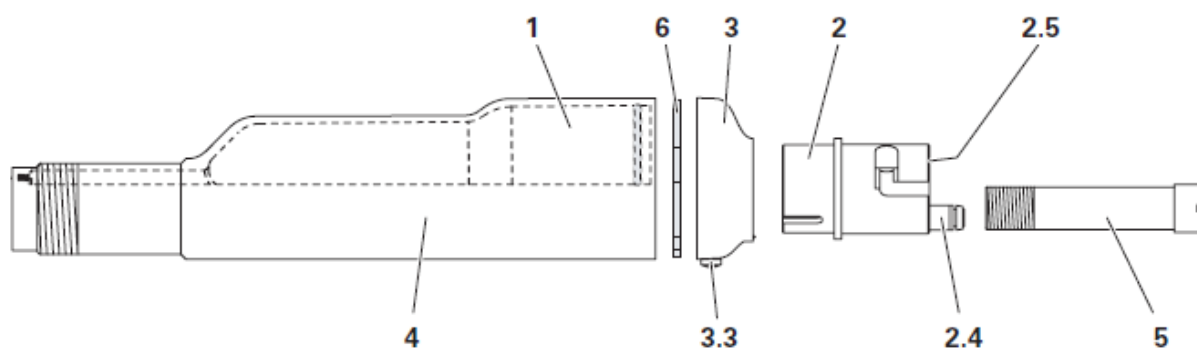

* Indicați lungimea dorită

Pistol automat OptiGun 2-A(X) - ansamblu

Pistol automat OptiGun 2-A - Corp pistol

1 Corp OptiGun 2-A - complet, polaritate negativă, vezi lista "Corp"	393 665
Corp OptiGun 2-A - complet, polaritate pozitivă, vezi lista "Corp"	393 673
2 Tub pulbere - complet	385 182#
3 Element fixare pistol	382 817
4 Clemă	358 584
5 Racord furtun - complet	362 670#
5.1 Inel O la poziția 5 (neilustrat)	232 670#

Piesă de uzură

Pistol automat OptiGun 2-A - Corp pistol

Pistol automat OptiGun 2-A - Pat

1	Cascadă - complet, polaritate negativă	393 703
1	Cascadă - complet, polaritate pozitivă	393 711
2	Mufă racord - complet, inclusiv pozițiile 2.4 și 2.5	385 158
2.4	Niplu filetat - 1/8"a, Ø 6 mm	251 542
2.5	Bușon de închidere - 1/8"a	265 560
3	Reducție - complet, inclusiv pozițiile 3.3	385 069
3.3	Șurub Pan Head - M4x6 mm	267 139
4	Corp (fără cascadă)	393 681
5	Șurub tubular	382 680
6	Garnitură	382 698