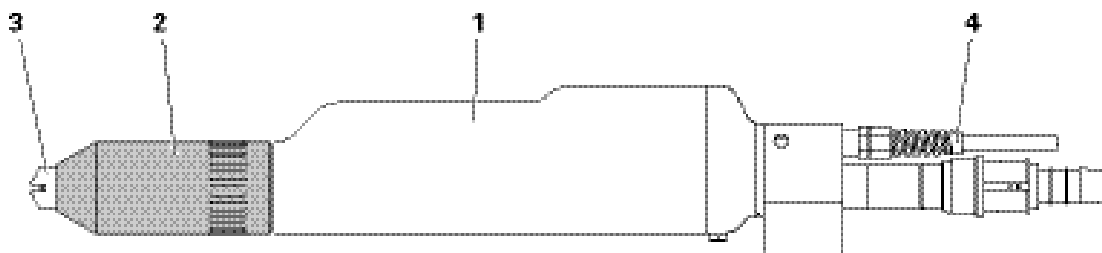

Pistol automat OptiGun 2-A(X) - ansamblu

Notă:

În lista aceasta sunt cuprinse doar piesele de schimb pe care utilizatorul le poate înlocui fără nici o problemă! Dacă e defect însă cablul de alimentare (4), acesta se va trimite complet spre reparare!

Pistol automat OptiGun 2-A - complet, polaritate negativă, incl. poz. 1-6	393 568
Pistol automat OptiGun 2-A - complet, polaritate pozitivă, incl. poz. 1-6	393 576
1 Corp pistol OptiGun 2-A - complet, polaritate negativă	393 649
Corp pistol OptiGun 2-A - complet, polaritate pozitivă	393 657
2 Manșon - vezi lista pieselor "Combinajii duze"	
3 Duză cu jet plan - completă, vezi lista pieselor de schimb "Combinajii duze"	
4 Cablu pistol complet - 20 m, vezi și lista pieselor de schimb "Cablu pistol"	393 827
5 Kit piese (neilustrat), compus din:	385 670
Colier cabluri cu Velcro (scai) (8x)	303 070
Șurub cu cap cilindric - M8x50 mm	235 113
Șurub cu cap semi rotund - M4x5 mm	216 763
Șaibă - Ø 8,4/20x2 mm	215 880
Cuplă rapidă - NW5, Ø 6 mm	200 840
6 Perie de curățat - Ø 12 mm (neilustrată)	389 765
7 Furtun pulbere - Ø 16/11 mm (neilustrat)	103 012*
8 Furtun aer spălare - Ø 6/4 mm (neilustrat)	103 144*

* Indicați lungimea dorită

Pistol automat OptiGun 2-A(X) - ansamblu