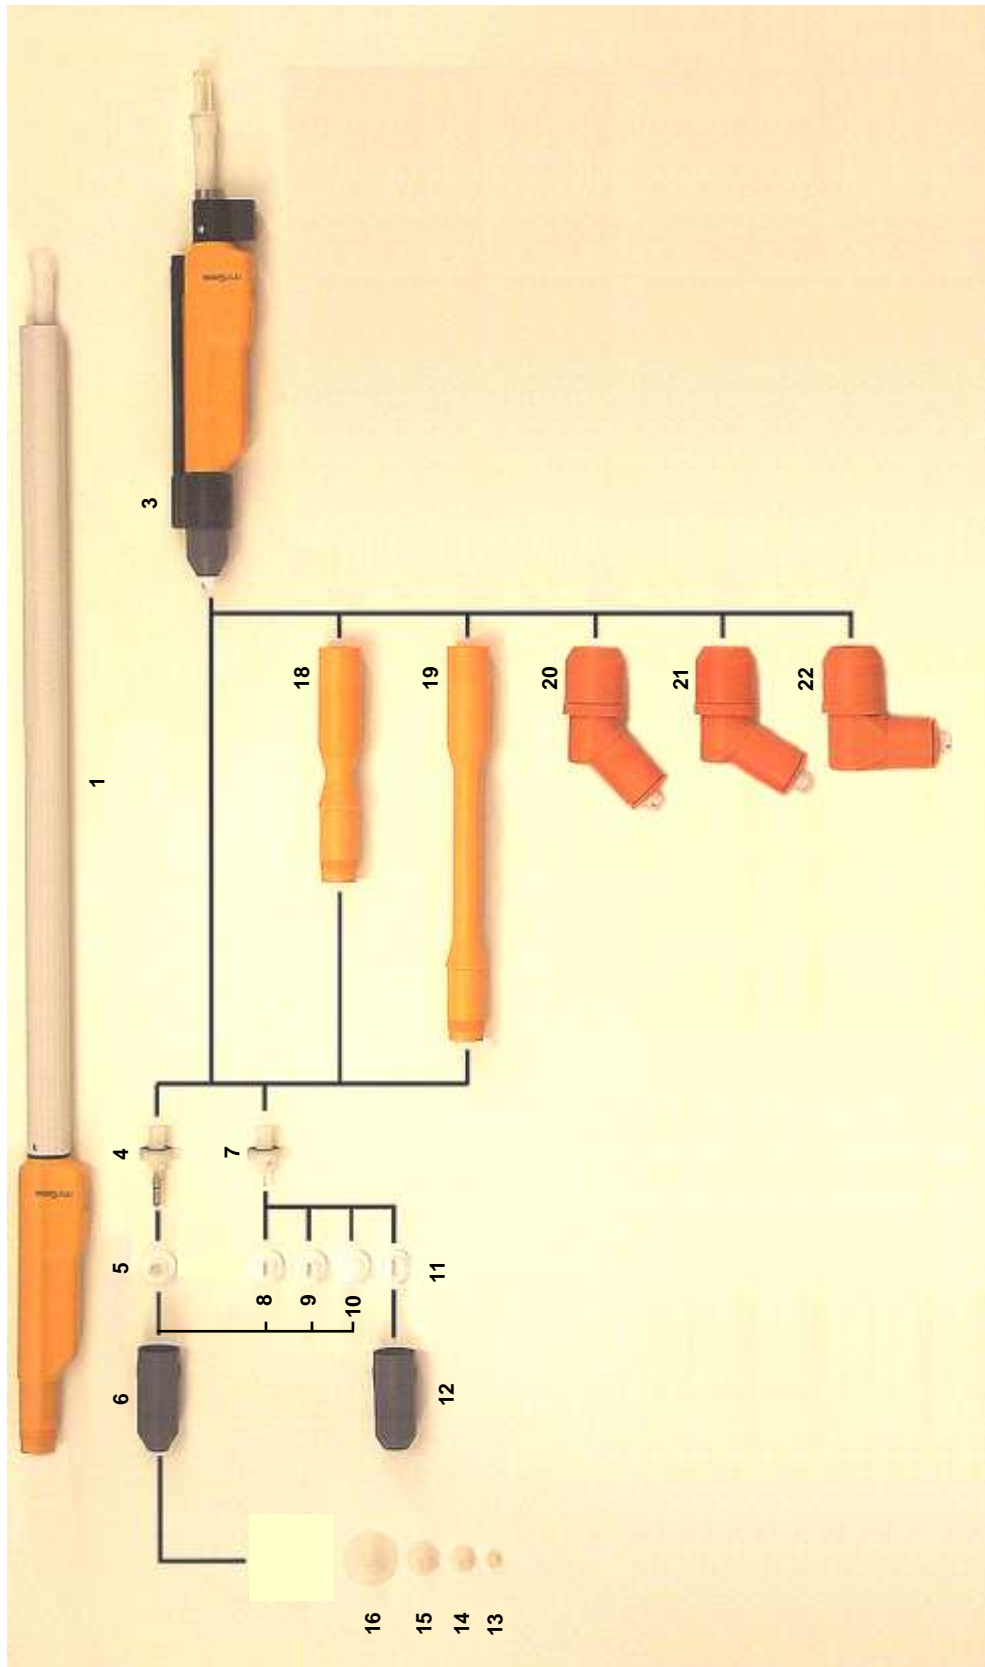

OptiGun 2-A(X) - tablou sinoptic al sistemului

OptiGun 2-A(X) - tablou sinoptic al sistemului

1	Pistolul automat OptiGun 2-AX	
2	Pistol automat OptiGun 2-A - complet, cu set duze cu jet plan, cablu alimentare (20 m), kit piese, perie curățare, fără SuperCorona, polaritate negativă	393 568
	Pistol automat OptiGun 2-A - complet, cu set duze cu jet plan, cablu alimentare (20 m), kit piese, perie curățare, fără SuperCorona, polaritate pozitivă	393 576
3	SuperCorona - complet	385 174
	Set duze - jet circular (pozițiile 4 și 5)	382 922
4	Suport electrod (duză cu jet circular - electrod central)	382 914#
5	Duză cu jet circular	378 518#
6	Manșon	379 166
	Set duze - jet plan (pozițiile 7 și 8)	1000 047#
7	Suport electrod (duză cu jet plan) la poziția 8	1000 055#
7.1	Suport electrod (duză cu jet plan) la pozițiile 9, 10, 11	379 140#
8	Duză cu jet plan - NF08	1000 049#
9	Duză cu jet plan - NF04 (fantă rotund)	383 082#
10	Duză cu jet plan - NF02 (fără fantă)	384 887#
11	Duză cu jet plan - NF03 (partea din față a duzei Ø 24 mm)	383 058#
12	Manșon pentru poziția 11	383 074
13	Deflector - Ø 16 mm	331 341#
14	Deflector - Ø 24 mm	331 333#
15	Deflector - Ø 32 mm	331 325#
16	Deflector - Ø 50 mm	345 822#
18	Prelungitor - 150 mm	378 852#
19	Prelungitor - 300 mm	378 860#
20	Duză pentru piese în unghi - PA01-45° - complet (inclusiv duză cu jet circular cu deflector Ø 24 mm)	390 232
21	Duză pentru piese în unghi - PA01-60° - complet (inclusiv duză cu jet circular cu deflector Ø 24 mm)	383 724
22	Duză pentru piese în unghi - PA01-90° - complet (inclusiv duză cu jet circular cu deflector Ø 24 mm)	383 520

Piesă de uzură