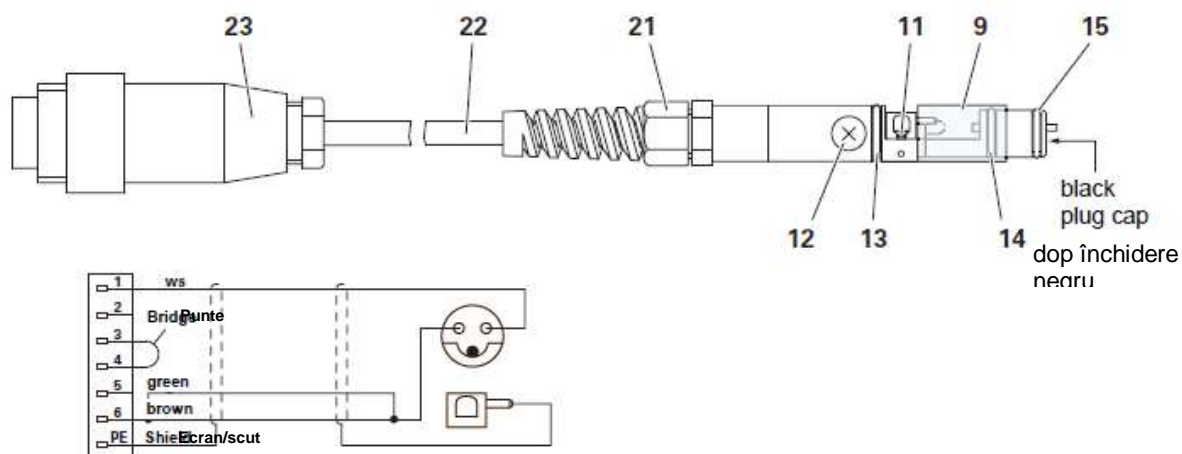

Cablu alimentare pistol

Cablu alimentare pistol - complet, 11 m	393 800
Cablu alimentare pistol - complet, 15 m	393 819
Cablu alimentare pistol - complet, 20 m	393 827
Cablu prelungitor - complet, 5 m	334 464
Cablu prelungitor - complet, 10 m	394 840
Doză cablu prelungitor	206 504
Ștecăr cablu prelungitor	200 085
9 Tub de protecție	360 317
11 Șurub cu cap înfundat - M2x4 mm	257 958
12 Șurub cu cap cilindric - M5x6 mm	263 907
13 Inel O - Ø 10,82x1,78 mm	232 556
14 Inel O - Ø 7,65x1,78 mm	232 564
15 Inel O - Ø 8,1x1,6 mm	263 818
21 Presetupă - PG7, cu protecție la îndoire	208 426
22 Cablu - 3x0,75 mm², ecranat	104 892*
23 Priză - 7 poli	200 085

* Indicați lungimea dorită

Cablu pistol (complet)