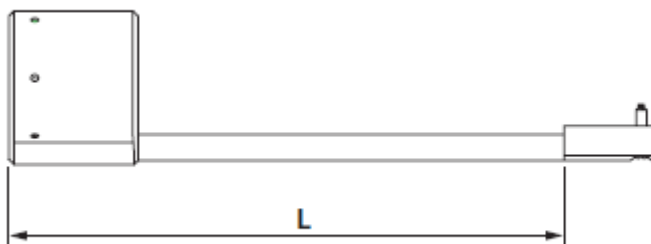

Pistol automat OptiGun 2-A(X) - SuperCorona

SuperCorona - complet, kit convertire, L=215 mm	385 174#
Versiunea cu prelungitor 150 mm - L=365 mm	394 254#
Versiunea cu prelungitor 300 mm - L=515 mm	394 289#
1 Inel SuperCorona - set complet, kit convertire	391 980#
Inel SuperCorona - set complet, pentru prelungitor 150 mm	394 173#
Inel SuperCorona - set complet, pentru prelungitor 300 mm	394 203#
5 Şurub special	391 921
6 Ajutaj	384 372
6.1 Buşon închidere - complet (la poziția 6, neilustrat)	1001 037
7 Arc compresie - 0,4x2x10,9 mm	245 330

Piesă de uzură

Pistol automat OptiGun 2-A(X) - SuperCorona