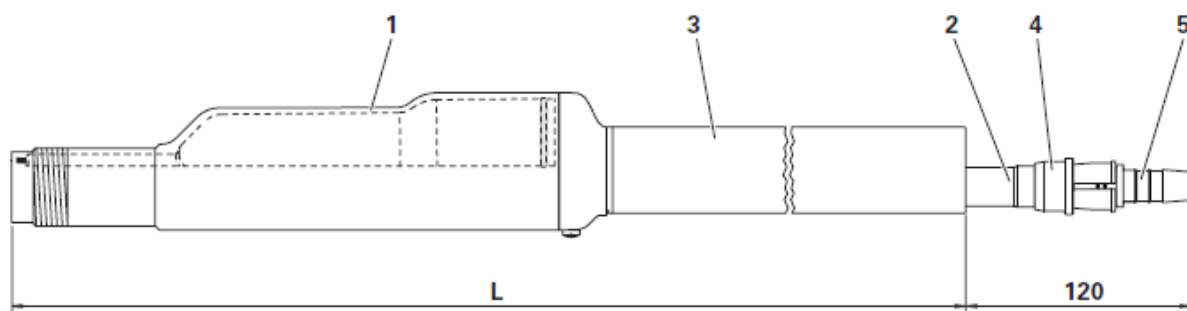

Pistol automat OptiGun 2-AX - Corp pistol

Corp pistol OptiGun 2-AX - complet, polaritate negativă	
OptiGun 2-AX - 1650, L = 1646 mm	393 584
OptiGun 2-AX - 1450, L = 1446 mm	393 592
OptiGun 2-AX - 1250, L = 1246 mm	393 606
OptiGun 2-AX - 1050, L = 1046 mm	393 614
OptiGun 2-AX - 850, L = 846 mm	393 622
OptiGun 2-AX - 650, L = 646 mm	393 630
1 Corp OptiGun 2-A - complet, polaritate negativă, vezi lista de piese "Corp"	393 665
2 Tub pulbere - complet, inclusiv pozițiile 4	
OptiGun 2-AX - 1650	385 255#
OptiGun 2-AX - 1450	385 344#
OptiGun 2-AX - 1250	385 352#
OptiGun 2-AX - 1050	385 360#
OptiGun 2-AX - 850	385 379#
OptiGun 2-AX - 650	385 387#
3 Tub prelungitor	
OptiGun 2-AX - 1650	384 682
OptiGun 2-AX - 1450	385 441
OptiGun 2-AX - 1250	385 450
OptiGun 2-AX - 1050	385 468
OptiGun 2-AX - 850	385 476
OptiGun 2-AX - 650	385 484
4 Clemă	358 584
5 Racord furtun - complet	362 670#
5.1 Inel O la poziția 5 (neilustrat)	232 670#

Piesă de uzură

Pistol automat OptiGun 2-AX - Corp pistol