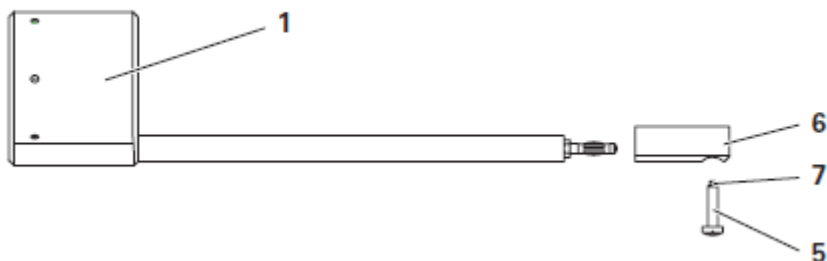

Pistol automat OptiGun 2-A(X) - SuperCorona

SuperCorona - complet, kit convertire, L=215 mm	385 174#
Versiunea cu prelungitor 150 mm - L=365 mm	394 254#
Versiunea cu prelungitor 300 mm - L=515 mm	394 289#
1 Inel SuperCorona - set complet, kit convertire	391 980#
Inel SuperCorona - set complet, pentru prelungitor 150 mm	394 173#
Inel SuperCorona - set complet, pentru prelungitor 300 mm	394 203#
5 Şurub special	391 921
6 Ajutaj	384 372
6.1 Buşon închidere - complet (la poziția 6, neilustrat)	1001 037
7 Arc compresie - 0,4x2x10,9 mm	245 330

Piesă de uzură

Pistol automat OptiGun 2-A(X) - SuperCorona