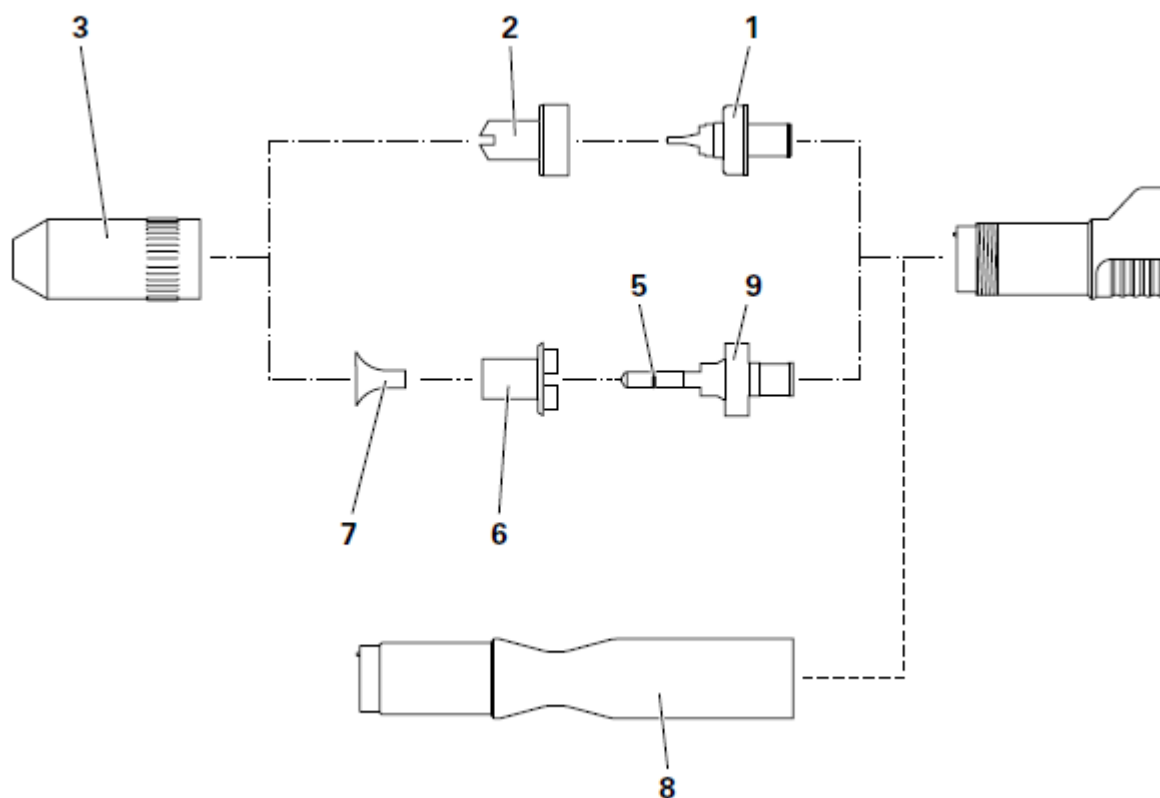

Combinatii duze

Set duze - jet plat, NF08, pozitiile 1, 2	1000 047#
Set duze - jet circular, pozitiile 5, 6, 9	382 922
1 Suport electrod (duza cu jet plan)	1000 055#
2 Duză cu jet plan	1000 049#
3 Manșon	379 166
5 Inel O - Ø 5x1 mm	231 606#
6 Duză cu jet circular	378 518#
7 Deflector - Ø 16 mm	331 341#
7.1 Deflector - Ø 24 mm	331 333#
7.2 Deflector - Ø 32 mm	331 325#
8 Prelungitor - 150 mm	378 852#
8.1 Prelungitor - 300 mm	378 860#
9 Suport electrod, inclusiv pozitia 5 (duza jet circular - electrod central)	382 914#

Piesă de uzură

Notă:

Alte variante de duze găsiți în lista cu piese de schimb "Tablou sinoptic al sistemului"!

Pistol automat OptiGun 2-A(X) - combinatii duze