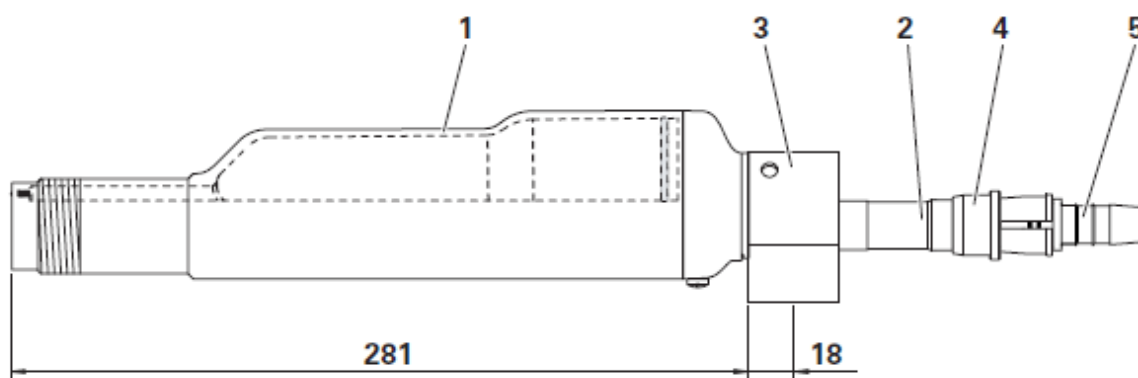

* Indicați lungimea dorită

Pistol automat OptiGun 2-A(X) - ansamblu

Pistol automat OptiGun 2-A - Corp pistol

1 Corp OptiGun 2-A - complet, polaritate negativă, vezi lista "Corp"	393 665
Corp OptiGun 2-A - complet, polaritate pozitivă, vezi lista "Corp"	393 673
2 Tub pulbere - complet	385 182#
3 Element fixare pistol	382 817
4 Clemă	358 584
5 Racord furtun - complet	362 670#
5.1 Inel O la poziția 5 (neilustrat)	232 670#

Piesă de uzură

Pistol automat OptiGun 2-A - Corp pistol

Pistol automat OptiGun 2-A - Pat

1	Cascadă - complet, polaritate negativă	393 703
1	Cascadă - complet, polaritate pozitivă	393 711
2	Mufă racord - complet, inclusiv pozițiile 2.4 și 2.5	385 158
2.4	Niplu filetat - 1/8"a, Ø 6 mm	251 542
2.5	Bușon de închidere - 1/8"a	265 560
3	Reducție - complet, inclusiv pozițiile 3.3	385 069
3.3	Șurub Pan Head - M4x6 mm	267 139
4	Corp (fără cascadă)	393 681
5	Șurub tubular	382 680
6	Garnitură	382 698