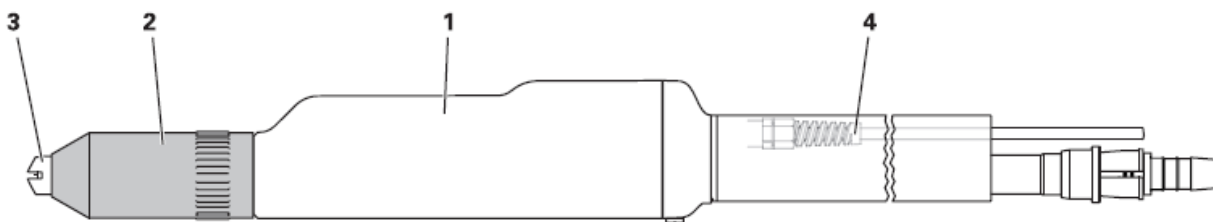

Pistol automat OptiGun 2-AX - ansamblu

Pistol automat OptiGun 2-AX - complet, polaritate negativă, incl. poz. 1-5

Pistol automat OptiGun 2-AX - 1650	393 509
Pistol automat OptiGun 2-AX - 1450	393 517
Pistol automat OptiGun 2-AX - 1250	393 525
Pistol automat OptiGun 2-AX - 1050	393 533
Pistol automat OptiGun 2-AX - 850	393 541
Pistol automat OptiGun 2-AX - 650	393 550
1 Corp pistol OptiGun 2-AX - complet, polaritate negativă, vezi piese de schimb "Pistol automat OptiGun 2-AX - Corp pistol"	
2 Manșon - vezi lista de piese "Combinăție Duze"	379 166
3 Duză cu jet plan - completă, vezi lista de piese "Combinăție duze"	
4 Cablu pistol - complet, 20 m, vezi lista de piese "Cablu pistol"	393 827
5 Kit piese (neilustrat), compus din:	385 662
Colier cabluri cu Velcro (scai)	303 070
Șurub Pan Head - M4x6 mm	267 139
Cuplă rapidă - NW5, Ø 6 mm	200 840
6 Furtun pulbere - Ø 16/11 mm (neilustrat)	103 012*
7 Furtun aer spălare - Ø 6/4 mm (neilustrat)	103 144*

* Indicați lungimea dorită

Pistol automat OptiGun 2-AX - ansamblu