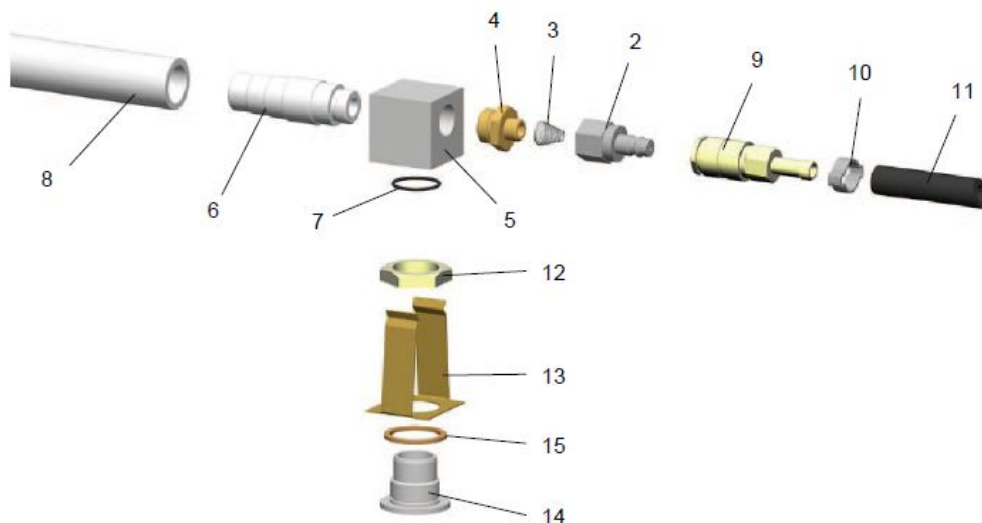

Lista piese de schimb-POMPA DE PULBERE PP01

Pompa de pulbere PP 1 completa (Pos. 1, 2, 3, 4, 5)	345 199
1 Supapa de sens(poz2 si 3)	347 345
2 Racord NW5-1/4"i	241 725
3 Arc	345 520
4 Duza	343 587
5 Corp pompa	343 560
6 Racord furtun (teflon)	357 944#
7 Garnitura $\varnothing 25 \times 2 \text{mm}$	241 733#
8 Furtun pulbere- $\varnothing 22/30 \text{mm}$	103 780#*
9 Racord rapid - NW 7.8- $\varnothing 10 \text{mm}$	239 267
10 Furtun de pulbere - NW 22	103 780#*
11 Furtun aer transport- $\varnothing 10/17 \text{mm}$,negru	105 147*
Racord direct PP-complet(incl.poz.12,13,14,15)	346 012
12 Piulita PG21	234 869
13 Fixare pompa	345 970
14 Racord pompa	345 989
15 Garnitura $\varnothing 29/36 \times 2 \text{mm}$	246 590

piese de uzura

*specificati lungimea